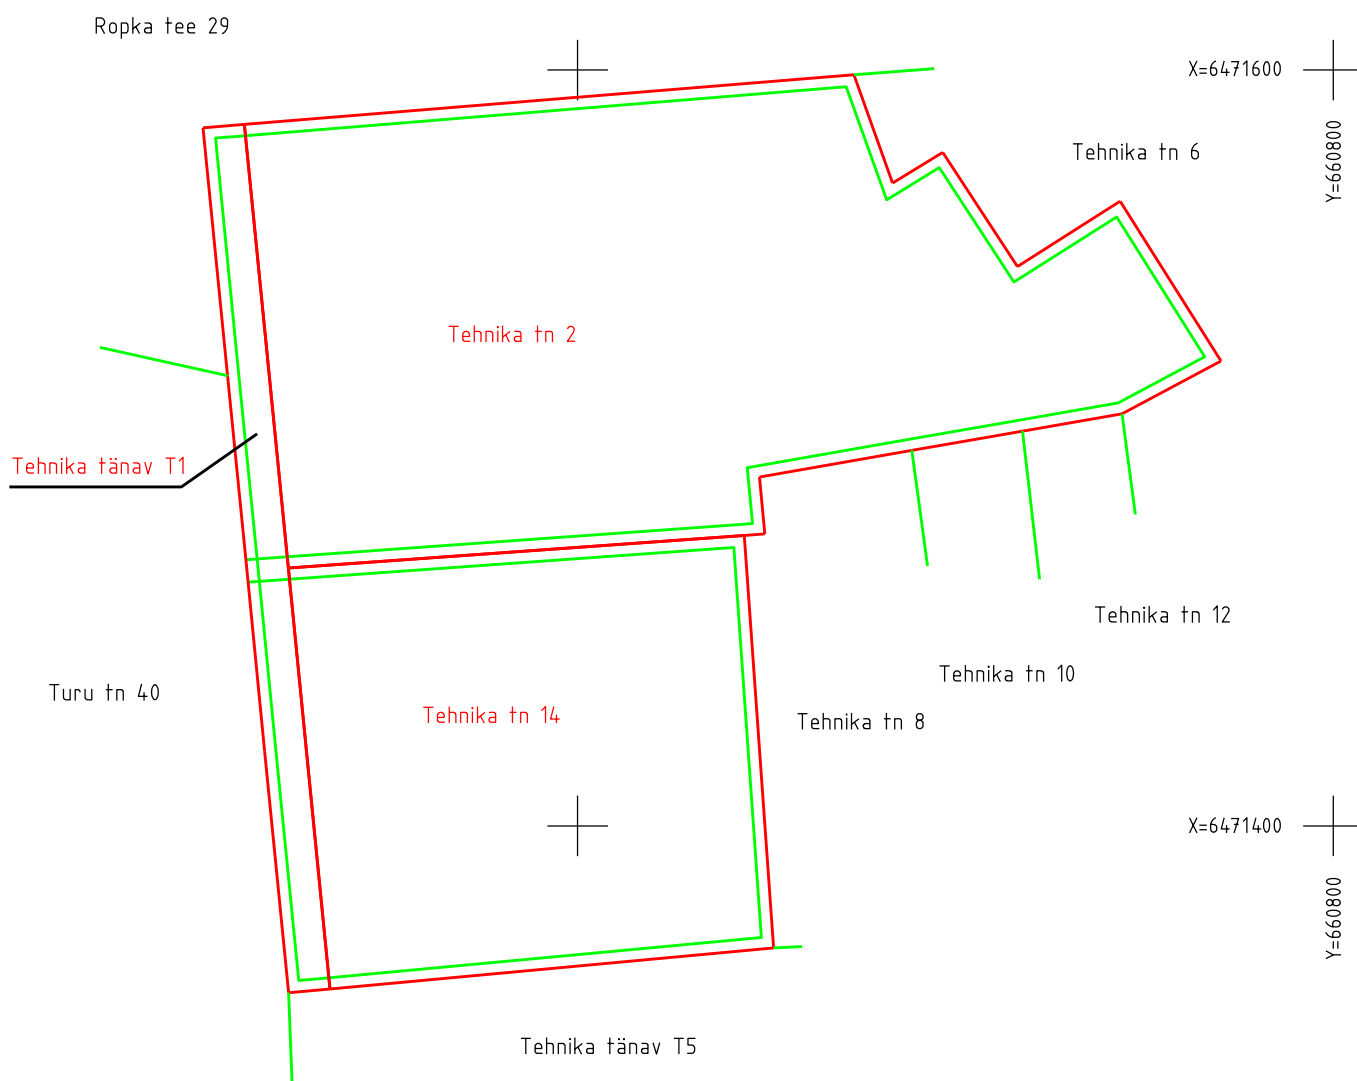

Piiride muutmise skeem

1:2000

— Olemasolev piir
— Uus piir

Tartu Linnavalitsuse esindaja - Riina Jaani

Nõus piiridega: maaomanikud:
AS Maag Grupp - Toomas Juhani
Carmela OÜ - Karin Vardja

Koostas: T. Vaher
30.07.2018